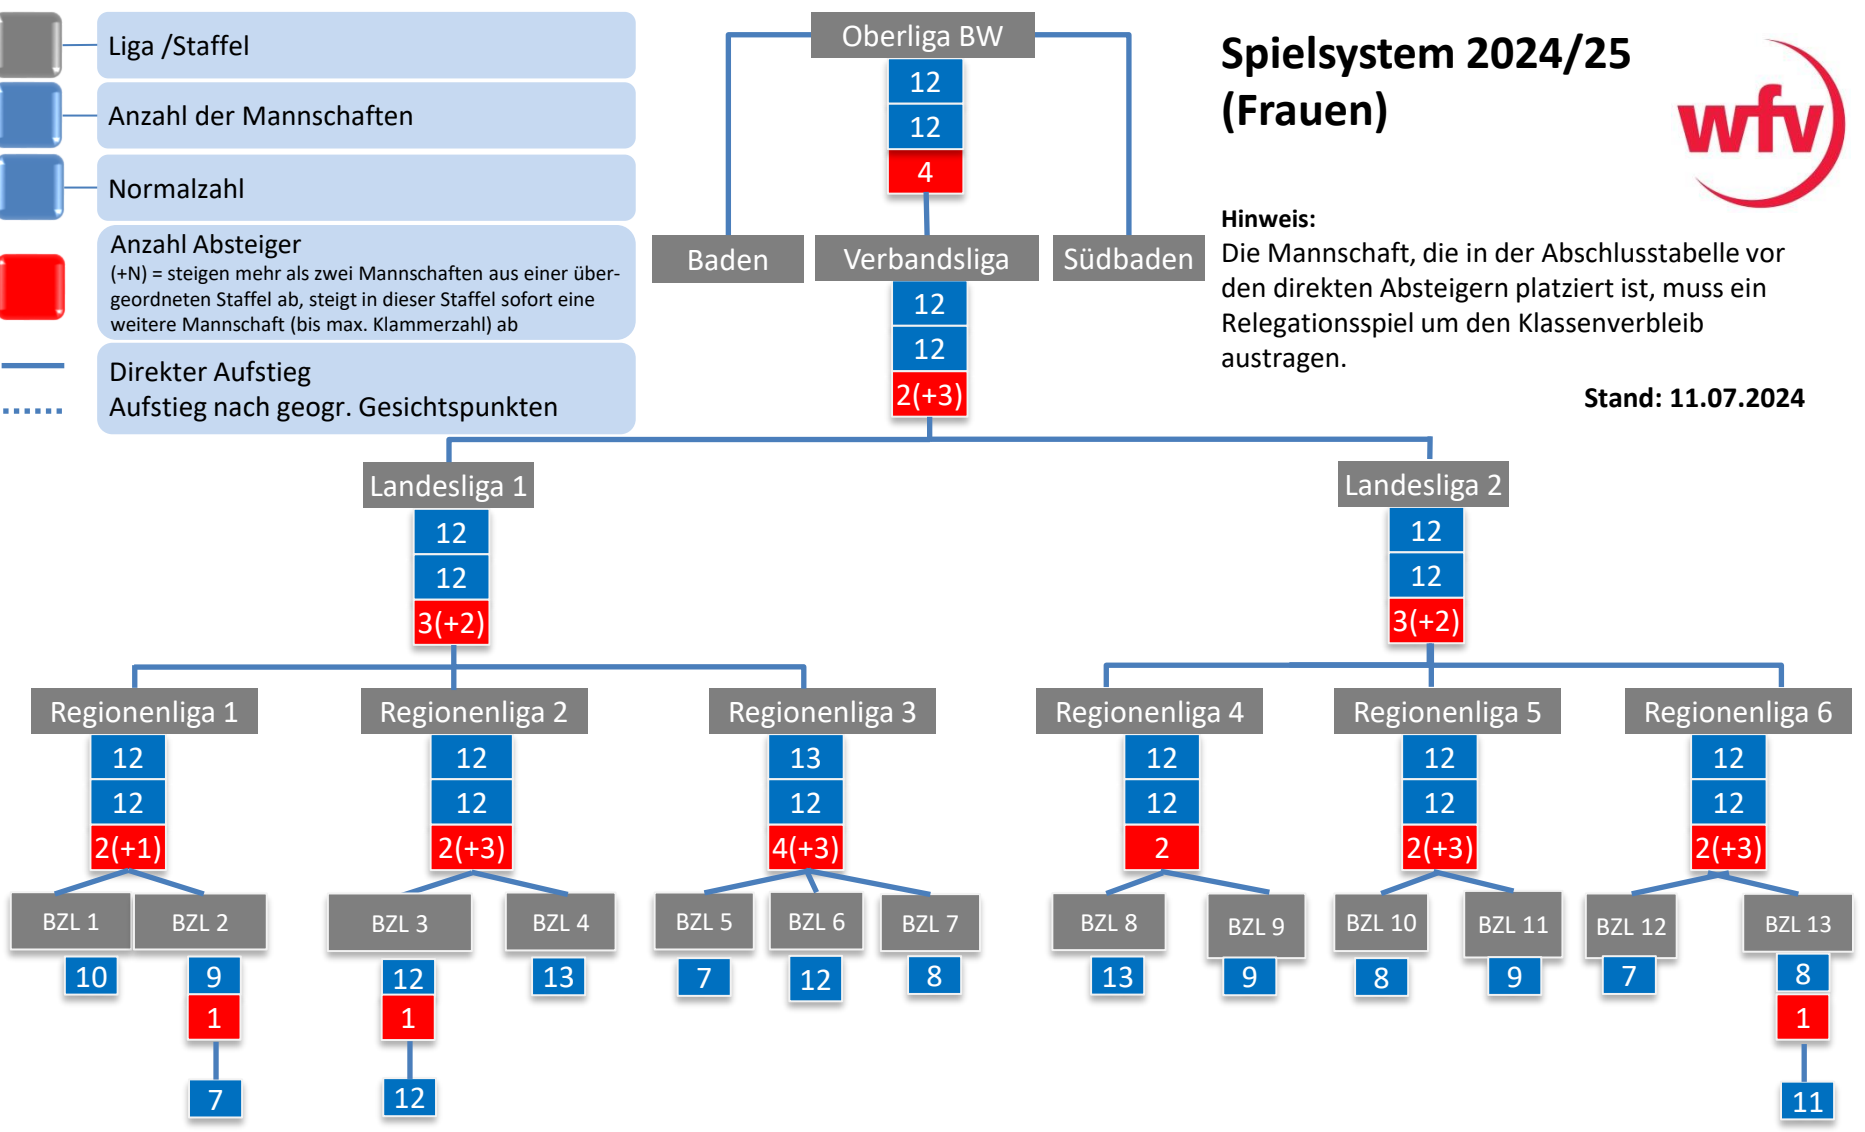

# Spielsystem 2024/25 (Frauen)

**Hinweis:**  
Die Mannschaft, die in der Abschlusstabelle vor den direkten Absteigern platziert ist, muss ein Relegationsspiel um den Klassenverbleib austragen.

Stand: 11.07.2024

**Liga /Staffel**

**Anzahl der Mannschaften**

**Normalzahl**

**Anzahl Absteiger**  
(+N) = steigen mehr als zwei Mannschaften aus einer übergeordneten Staffel ab, steigt in dieser Staffel sofort eine weitere Mannschaft (bis max. Klammerzahl) ab

**Direkter Aufstieg**

**Aufstieg nach geogr. Gesichtspunkten**

- |                                   |   |   |  |   |  |  |  |  |   |   |             |   |
|-----------------------------------|---|---|--|---|--|--|--|--|---|---|-------------|---|
| SRG:<br>Heilbronn<br>Kocher/Jagst | SRG:<br>Crailsheim<br>Künzelsau<br>Bad Mergentheim<br>Öhringen<br>Schwäbisch Hall | SRG:<br>Stuttgart<br>Waiblingen<br>Backnang<br>Schorndorf | SRG:<br>Ludwigsburg<br>Vaihingen/Enz<br>Leonberg | SRG:<br>Göppingen<br>Nürtingen<br>Esslingen | SRG:<br>Blautal/Lonetal<br>Illertal<br>Ulm/Neu-Ulm | SRG:<br>Aalen<br>Schw. Gmünd<br>Heidenheim | SRG:<br>Nördlicher SW<br>Böblingen<br>Calw | SRG:<br>Tuttlingen<br>Rottweil<br>Zollern-<br>Balingen | SRG:<br>Münsingen<br>Reutlingen<br>Tübingen | SRG:<br>Saulgau<br>Ehingen<br>Sigmaringen | SRG:<br>Riß | SRG:<br>Friedrichshafen<br>Ravensburg<br>Wangen |
|-----------------------------------|---|---|--|---|--|--|--|--|---|---|-------------|---|