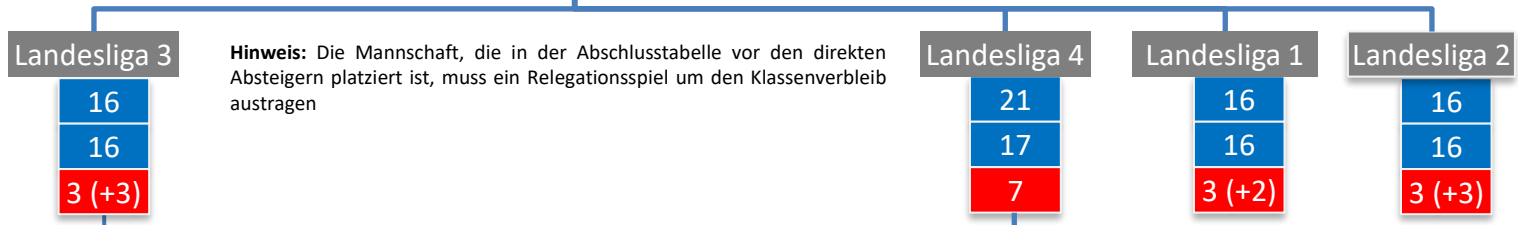

Spielsystem 2024/25 (Herren)

Stand: 07.08.2024

- Liga /Staffel
- Anzahl der (Ist-)Mannschaften
- Normalzahl
- * **Anzahl Absteiger** gemäß § 42.8 SpO
(+N) = steigen **zwei** Mannschaften aus einer übergeordneten Staffel ab, steigt in dieser Staffel im Bezirk sofort eine weitere Mannschaft (bis max. Klammerzahl) ab
- Anzahl Absteiger** gemäß § 42.6 SpO
(+N) = steigen **drei** Mannschaften aus einer übergeordneten Staffel ab, steigt in dieser Staffel im Bezirk sofort eine weitere Mannschaft (bis max. Klammerzahl) ab
- Direkter Aufstieg
- Aufstieg nach geogr. Gesichtspunkten

Hinweis: Die Mannschaft, die in der Abschlusstabelle vor den direkten Absteigern platziert ist, muss ein Relegationsspiel um den Klassenverbleib austragen

Es erfolgt eine Reduzierung von drei auf zwei KL A