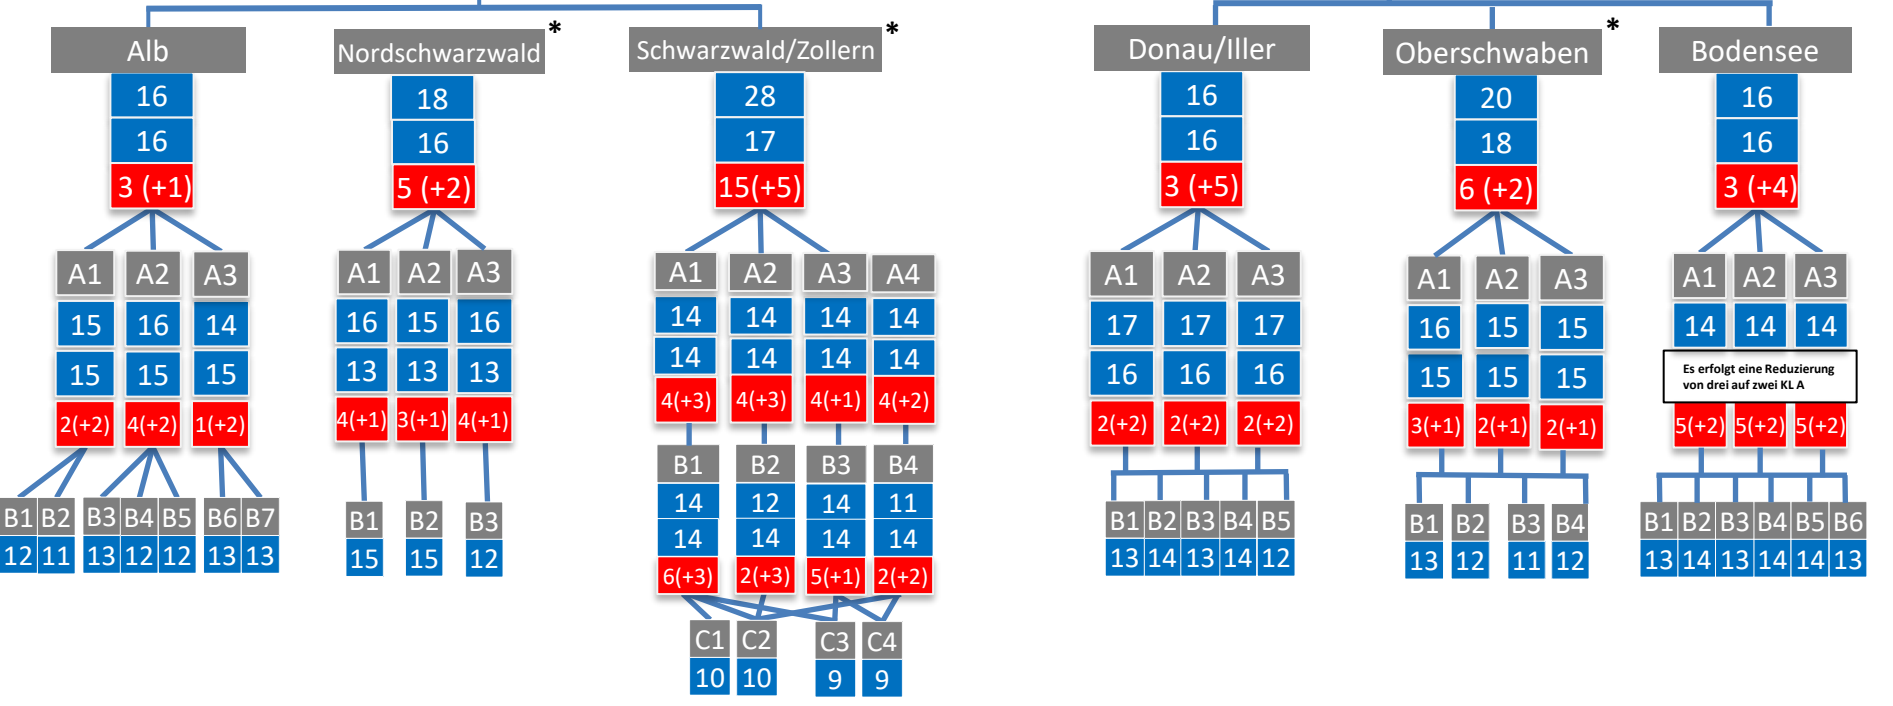

Spielsystem 2024/25 (Herren)

Stand: 07.08.2024

- Liga /Staffel
- Anzahl der (Ist-)Mannschaften
- Normalzahl
- * **Anzahl Absteiger** gemäß § 42.8 SpO
(+N) = steigen **zwei** Mannschaften aus einer übergeordneten Staffel ab, steigt in dieser Staffel im Bezirk sofort eine weitere Mannschaft (bis max. Klammerzahl) ab
- Anzahl Absteiger** gemäß § 42.6 SpO
(+N) = steigen **drei** Mannschaften aus einer übergeordneten Staffel ab, steigt in dieser Staffel im Bezirk sofort eine weitere Mannschaft (bis max. Klammerzahl) ab
- Direkter Aufstieg
- Aufstieg nach geogr. Gesichtspunkten

Hinweis: Die Mannschaft, die in der Abschlusstabelle vor den direkten Absteigern platziert ist, muss ein Relegationsspiel um den Klassenverbleib austragen

Es erfolgt eine Reduzierung von drei auf zwei KL A