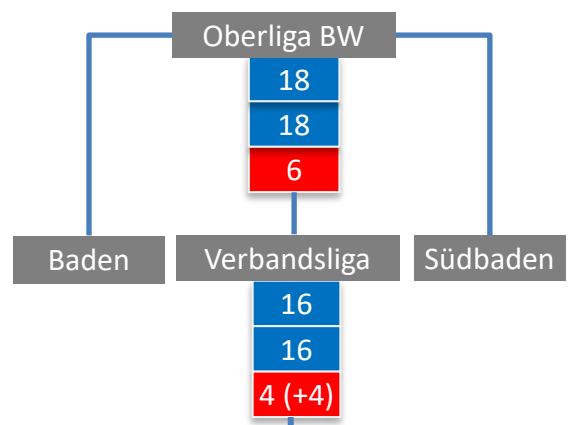

Spielsystem 2024/25 (Herren)

Stand: 07.08.2024

- Liga /Staffel
- Anzahl der (Ist-)Mannschaften
- Normalzahl
- * **Anzahl Absteiger** gemäß § 42.8 SpO
(+N) = steigen **zwei** Mannschaften aus einer übergeordneten Staffel ab, steigt in dieser Staffel im Bezirk sofort eine weitere Mannschaft (bis max. Klammerzahl) ab
- Anzahl Absteiger** gemäß § 42.6 SpO
(+N) = steigen **drei** Mannschaften aus einer übergeordneten Staffel ab, steigt in dieser Staffel im Bezirk sofort eine weitere Mannschaft (bis max. Klammerzahl) ab
- Direkter Aufstieg
- Aufstieg nach geogr. Gesichtspunkten

Hinweis: Die Mannschaft, die in der Abschlusstabelle vor den direkten Absteigern platziert ist, muss ein Relegationsspiel um den Klassenverbleib austragen

Es erfolgt eine Reduzierung von drei auf zwei KL A